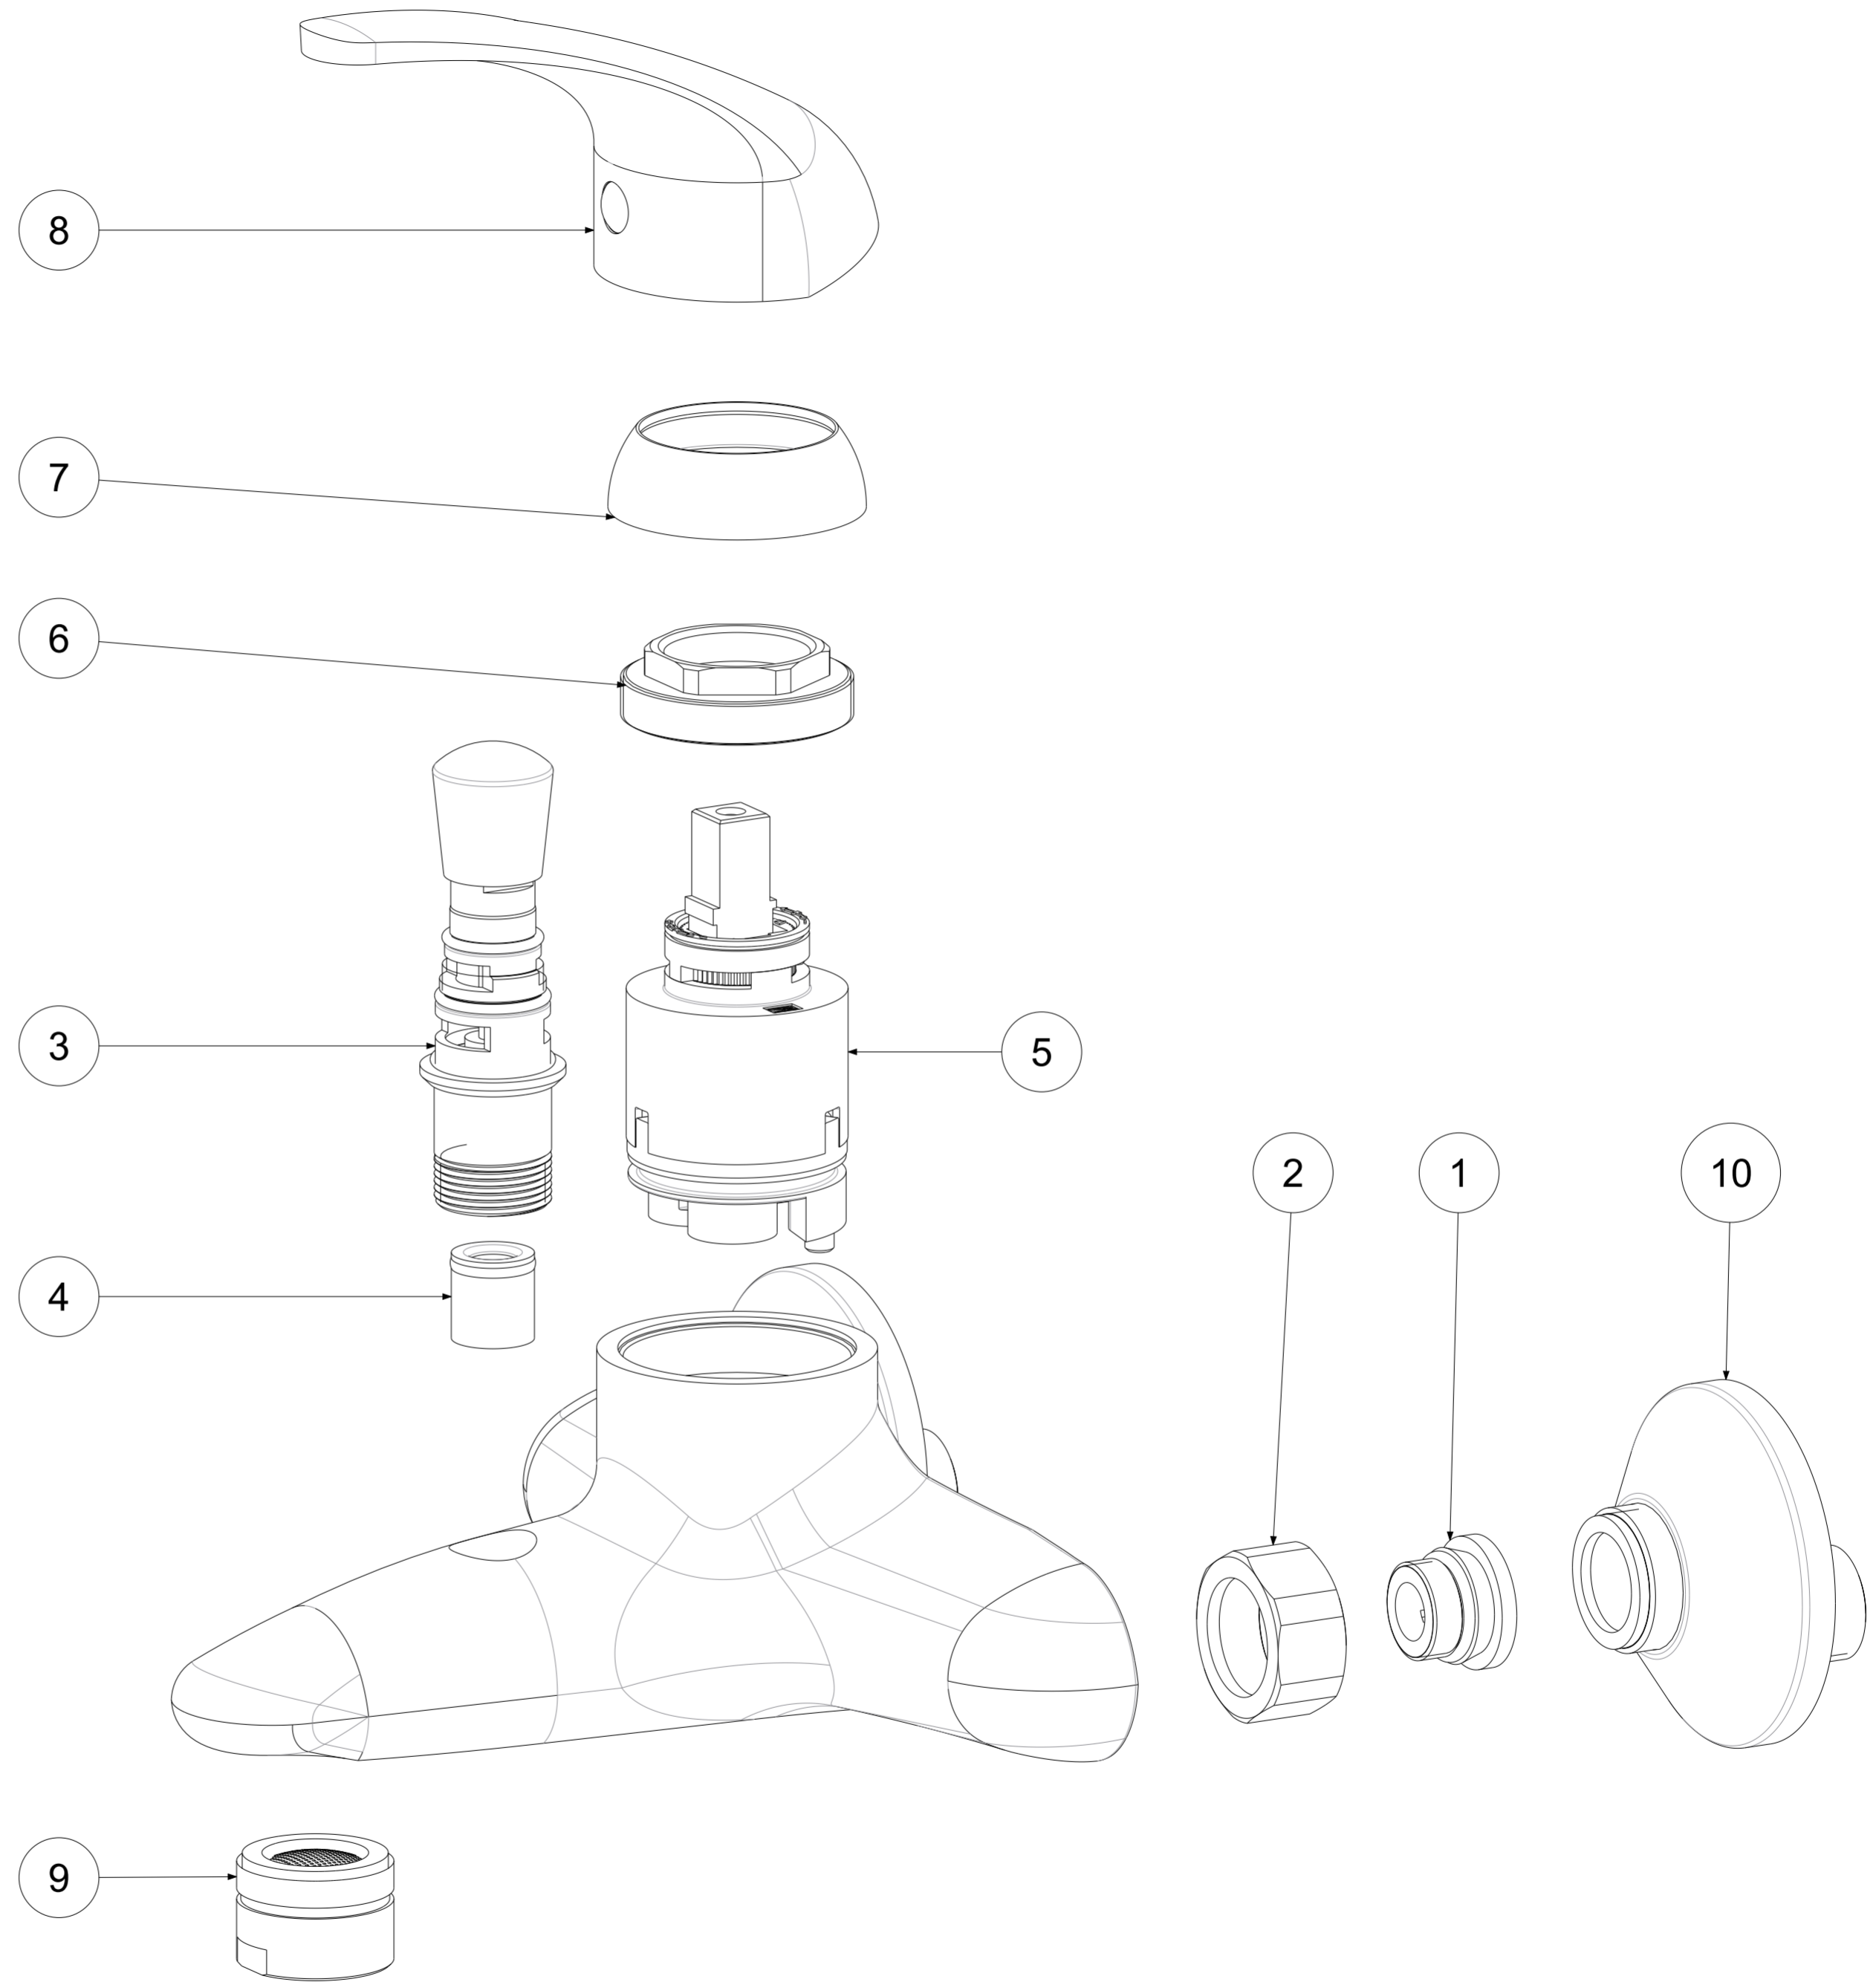

P Item	CODICE Code	DESCRIZIONE Designation
1	ZSED001..	Sede per miscelatori a parete
2	ZCAL003..	Calotta 3/4" per miscelatore a parete
3	ZDEV002..V	Deviatore prol.c/valvolina x vasca
4	ZACC146	Valvolina antiritorno D.15 mod. normale Lungo
5	ZA91100R	Cartuccia Ø40 con distributore
6	ZGHI001	Ghiera ferma cartuccia
7	ZCAP009..	Cappuccio sottoleva
8	ZLEV067..	Leva completa NETTUNO DUE
9	ZAER003..	Aeratore Ø28x1M
10	ZECC001..	Eccentrico 1/2 x 3/4 MIX

	APPROVATO: Approved:		A2	SCALA Scale	1:1	MATERIALE Material	VARI
	DISegnATO: Design:	Giampani	21/04/2021	UNITA' Unit	mm	SERIE Range	NETTUNO DUE
DESCRIZIONE - Description: Miscelatore vasca senza duplex Bath-shower mixer without shower-kit							
FOGLIO - Sheet:		Ricambi	CODICE - Part Number:		ND022CR